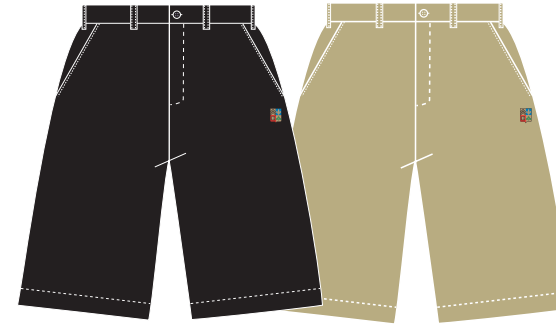

Item: 217

70% Polyester et 30% Coton

Bermudas

Item: 699

Item: 698

70% Polyester et 30% Coton

Polo Manches Longues

Item: 735

60% Polyester et 40% Coton

Polos Manches Courtes

Item: 319

Item: 320

Item: 321

60% Polyester et 40% Coton

Polo Manches Courtes Rayé

Item: 749